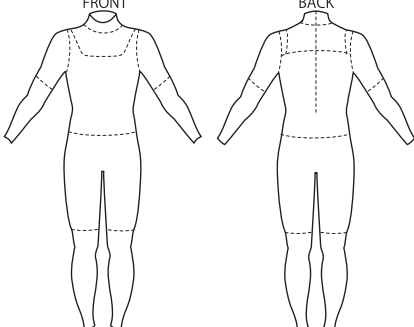

フリガナ氏名 (女) 様 (才)

取扱店 発注者

1 身長  
2 体重

住所 〒 TEL - -

\*マーク位置指定の場合は下記の絵型に直接ご記入ください。

マーク位置  
○指定なし  
○指定あり  
マークカラー  
マーク数  
合計ヶ所  
既製:  
フルオーダー

**AXXE CLASSIC FEMME**  
\*ご希望のタイプ名をお選びください  
○Type-A ○Type-M ○Type-J ○Type-S  
\*アイテム名をご記入ください(例:3/2 L/スプリング)

3	総丈	工場使用欄
4	ウエスト	
5	股下	
6	股上	
7	新背丈	
8	首囲	
9	上胸囲	
10	胸囲	
11	腹囲	
12	下腹囲	
13	尻囲	
14	大腿最大囲	
15	太もも中間囲	
16	膝上囲	
17	膝下囲	
18	フクラハギ囲	
19	足首囲	
20	スネ長	
21	肩幅	
22	袖丈	
23	腕付け根囲	
24	上大腕囲	
25	大腕囲	
26	肘囲	
27	肘下囲	
28	手首囲	
29	頭囲	
30	足長	
31	内果高	
32	アンダーバスト	
a	乳下がり	
b	乳頭間	
c	乳頭間	