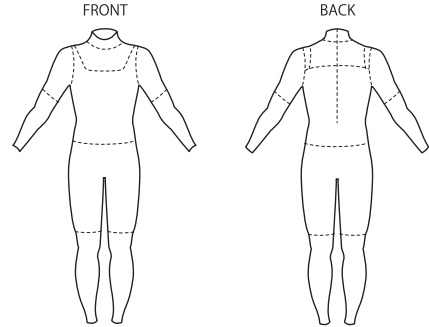

2016
SPRING
SUMMER

↑ FAX ↑ FAX ↑ FAX

受付日	年	月	日	出荷日	年	月	日	—
-----	---	---	---	-----	---	---	---	---

作業指示No(シ・ワールド使用欄)

フリガナ 氏名	取扱店	発注者
(女) 様		
	(才)	

直送	住所	*住所は直送の場合のみご記入下さい。
店送	〒	
	TEL	- -
AXXE CLASSIC FEMME		
*ご希望のタイプ名をお選びください		
<input type="radio"/> Type-A <input type="radio"/> Type-M <input type="radio"/> Type-J <input type="radio"/> Type-Me		
*アイテム名をご記入ください(例:3/2 L/Sスプリング)		

マーク位置	
<input type="radio"/> 指定なし	<input type="radio"/> 指定あり
マークカラー	
<input type="radio"/> アイボリー	<input type="radio"/> レッド
マーク数	
合計	ヶ所
既製:	
フルオーダー	

S.U.L./S.U.L D+ベース	
<input type="radio"/> S.U.L. D+(ドライブラス)	<input type="radio"/> S.U.L.(スーパーウルトラライト)
<input type="radio"/> ブラックラバー	<input type="radio"/> ダークグレー
<input type="radio"/> ブラックジャージ	<input type="radio"/> ブルー
<input type="radio"/> ネイビー	<input type="radio"/> マッド
<input type="radio"/> スレート	<input type="radio"/> ワイン
<input type="radio"/> オリーブ	<input type="radio"/>