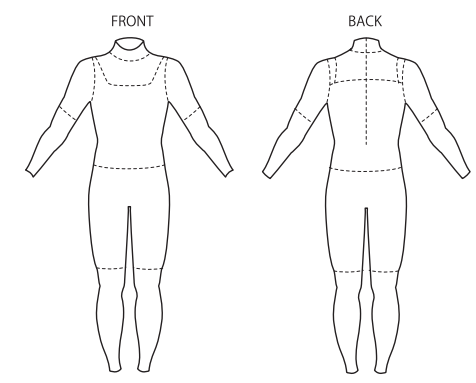

28 肘下囲

29 手首囲

30 頭囲

31 足長

32 内果高

a アンダーバスト

b 乳下がり

c 乳頭間

指定なし

マークカラー

アイボリー

レッド

ブラック

マーク数

合計 ヶ所

サイズ